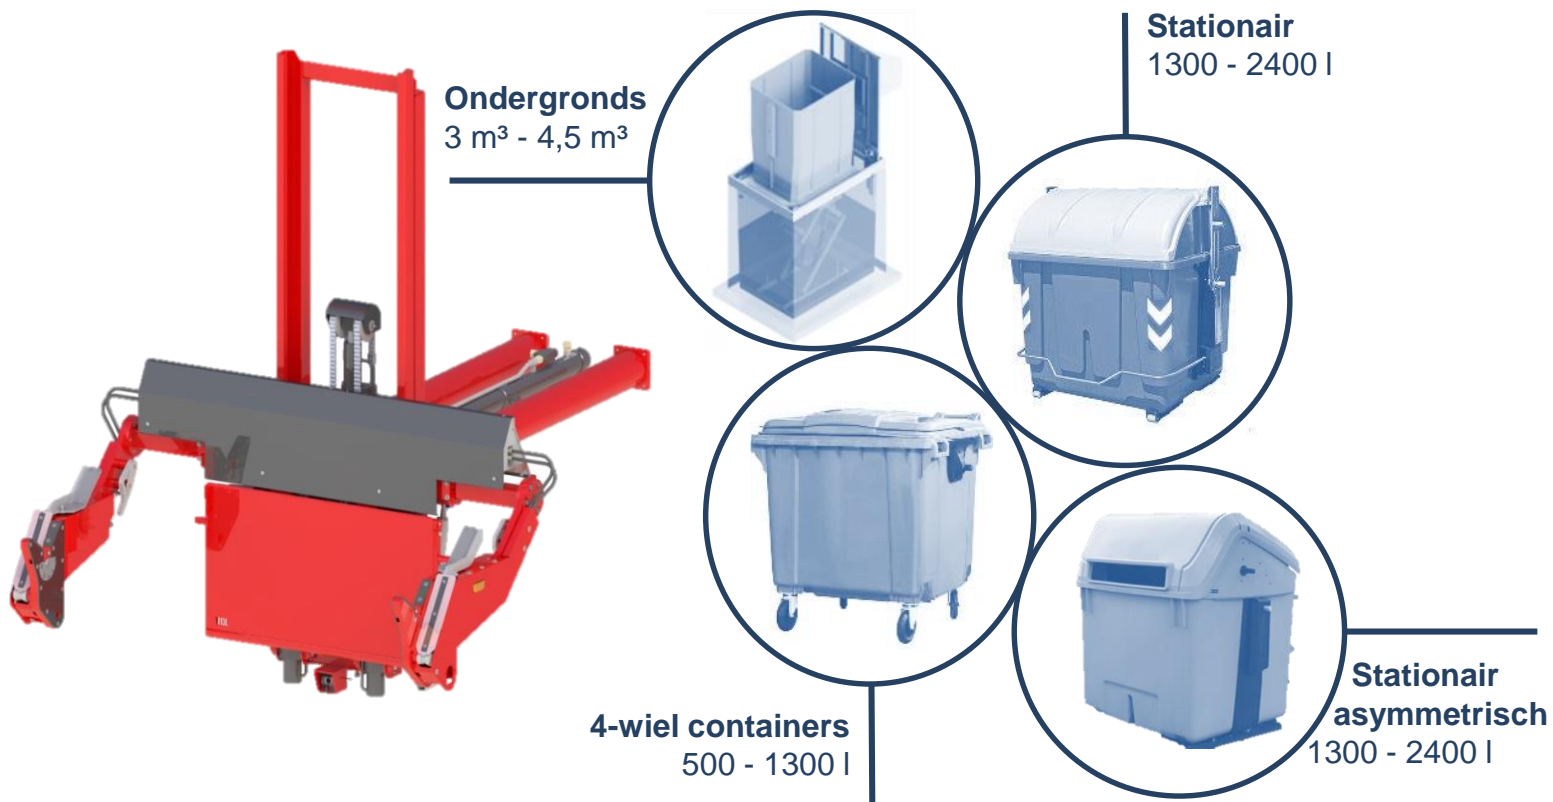

VDL Translift bv

Staalwijk 7 | 8251 JP | Postbus 61 | 8250 AB | Dronten | Nederland

Telefoon +31 (0)321 386 700 | info@vdltranslift.nl | www.vdltranslift.nl

VDL TRANSLIFT