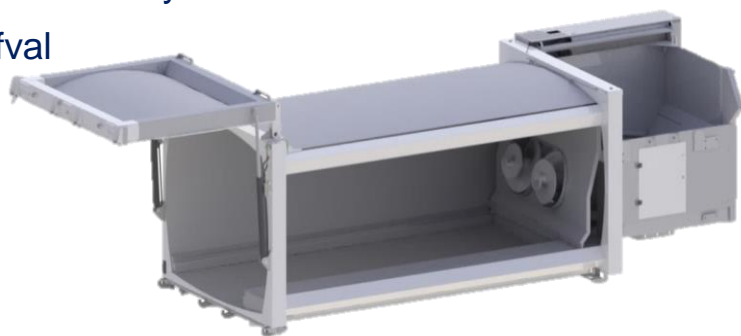

VDL Translift - Maxxum zijlader

Specificaties

- Geschikt voor stationaire containers tot 3200 liter en 4500 liter ondergrondse containers (UGC)
- Geschikt voor 1100 liter containers
- Bediening vanuit de cabine met joystick en camera-systeem
- Geschikt voor de inzameling van bedrijfsafval
- Hoge capaciteit (max. 1500 kg)
- Volautomatisch
- Arbovriendelijk.