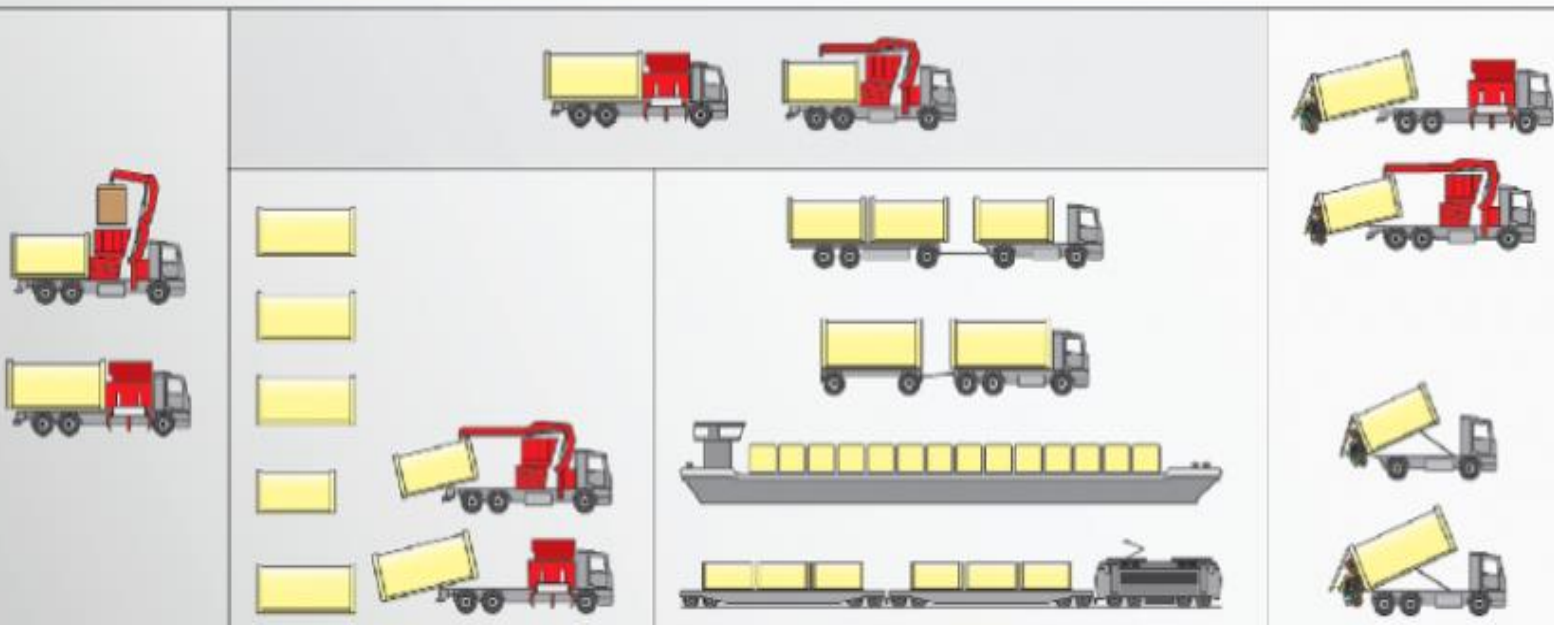

Inzamelen, transfer en transport

VDL Translift bv

Staalwijk 7 | 8251 JP | Postbus 61 | 8250 AB | Dronten | Nederland
Telefoon +31 (0)321 386 700 | info@vdltranslift.nl | www.vdltranslift.nl

VDL TRANSLIFT