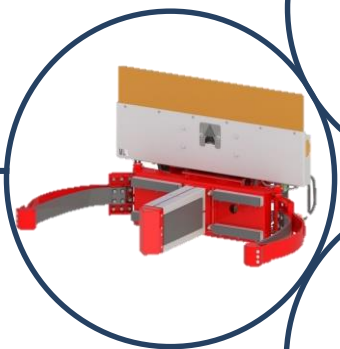

VDL Translift - Flex zijlader

Specificaties

- Geschikt voor alle containers met enkele of dubbele grabberopname
- Bediening vanuit de cabine met joystick en camerasysteem
- Geringe uitzwaai, ideaal voor smalle straten
- Uitzwaai van slechts 200 mm
- Hoge inzamelcapaciteit
- Met vaste (FS) of wisselbare (IES) opbouw
- Hoge hefcapaciteit
- Volautomatisch
- Arbovriendelijk.

VDL Translift - Flex zijlader

Opnamemogelijkheden

Dubbele grabber

Enkele grabber

Dubbele grabber Diftar

Dubbele Diamond