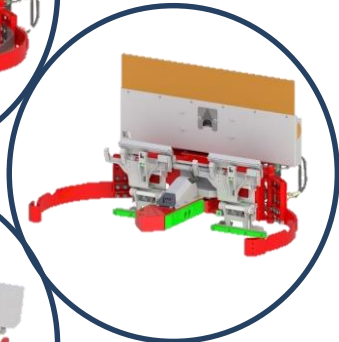

VDL Translift - Flex zijlader

Specificaties

- Geschikt voor alle containers met enkele of dubbele grabberopname
- Bediening vanuit de cabine met joystick en camerasysteem
- Geringe uitzwaai, ideaal voor smalle straten
- Uitzwaai van slechts 200 mm
- Hoge inzamelcapaciteit
- Met vaste (FS) of wisselbare (IES) opbouw
- Hoge hefcapaciteit
- Volautomatisch
- Arbovriendelijk.

VDL Translift - Flex zijlader

Opnamemogelijkheden

Dubbele grabber

Enkele grabber

Dubbele grabber Diftar

Dubbele Diamond