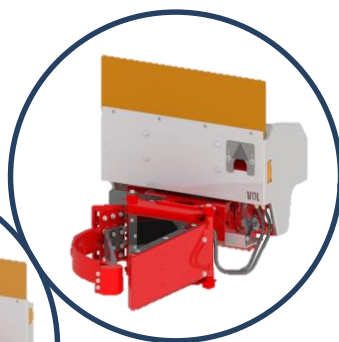

VDL Translift - Flex zijlader

Specificaties

- Geschikt voor alle containers met enkele of dubbele grabberopname
- Bediening vanuit de cabine met joystick en camerasysteem
- Geringe uitzwaai, ideaal voor smalle straten
- Uitzwaai van slechts 200 mm
- Hoge inzamelcapaciteit
- Met vaste (FS) of wisselbare (IES) opbouw
- Hoge hefcapaciteit
- Volautomatisch
- Arbovriendelijk.

VDL Translift - Flex zijlader

Opnamemogelijkheden

Dubbele grabber

Enkele grabber

Dubbele grabber Diftar

Dubbele Diamond